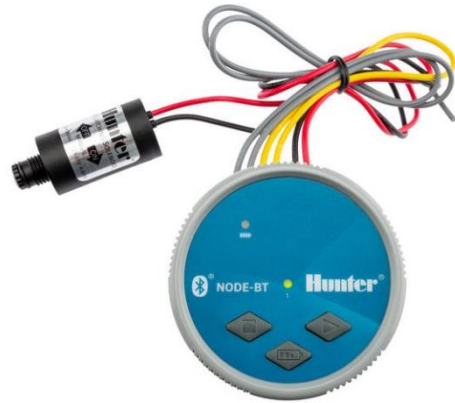

## NODE BT – Steuerungen

**Art: 931. BT**

### **Beschreibung:**

Das NODE-BT Steuergerät verfügt über die leistungsstarke drahtlose Bluetooth®-Technologie, die problemlos von einem Smartphone aus verwaltet werden kann. Das wasserfeste NODE-BT ist die perfekte Wahl für Gärten, Parks, Mittelstreifen, Kreisverkehre, Gewächshäuser oder andere Anwendungen im Freien, bei denen keine Wechselstromversorgung zur Verfügung steht.

### **Ausstattung:**

- Batteriebetrieben (2 x 9V DC)
- Bluetooth-Steuerung über APP
- Anzahl unabhängige Programme: 3
- Startzeiten pro Programm: 8
- Laufzeit pro Station: 1s – 12h
- Manueller Betrieb Station und Programm an Steuerung möglich.
- Saisonale Anpassung von 10%-150% pro Monat programmierbar
- Kompatibel mit Regensensor «Miniclik» und Feuchtigkeitssensor

### **Technische Angaben:**

- IP68 → Wasserdichtes Aussenmodell
- Betriebstemperatur: -18°C bis +60°C
- Sensoreingänge: 2
- Baugrösse: D=89mm x H= 76mm
- Bluetooth Reichweite ca. 15m