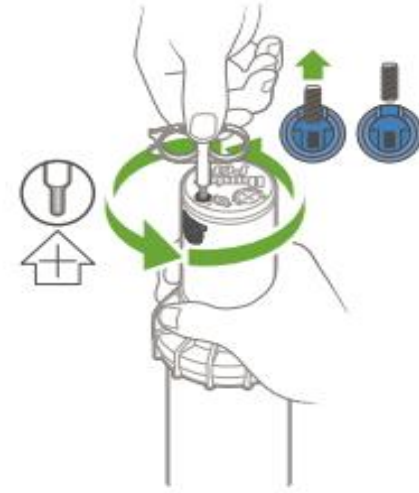

I90-Getrieberegner

Art: 651.XX

Beschreibung:

Der I90-Getrieberegner eignet sich für die Beregnung von grösseren kommunalen und gewerblichen Aussenanlagen. Durch seine kleine Oberfläche mit Gummiabdeckung ist er Ideal für die Bewässerung von Sportplätzen, Parks, grossflächigen Grün- und Reitanlagen.

Alle Bauteile sind einfach von oben zugänglich und erlauben eine einfache und Wirtschaftliche Wartung.

Merkmale:

- Anschluss: 1 1/2" IG
- Durchflussmenge: 111.7 – 317.2 L/min
- Wurfweite: 22.3 - 31.7 m
- Niederschlag: ca. 19 mm/h
- Betriebsdruck: 5.0 – 8.0 Bar
- Sektor: 40° - 360° / 360°
- Sichtbare Fläche: 9 cm
- Einbauhöhe: 651.XX → 28cm

Bedienungsanleitung: 190 1/2

1

2

3

4

5

6

Bedienungsanleitung: 190 2/2