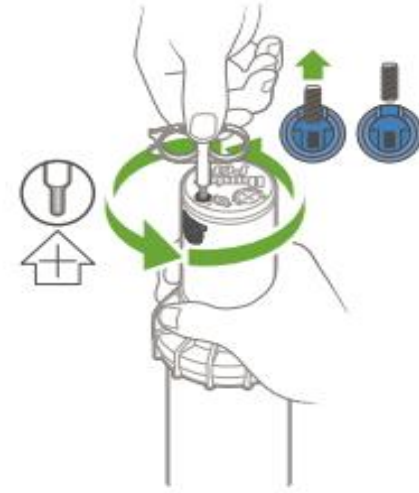

Der Standartmässige Edelstahlaufsteiger mit einer verstärkten Rückzugfeder und die robuste Verschlusskappe schützen den Regner zuverlässig vor Vandalismus und verringert die Verletzungsgefahr auf Spielflächen.

Merkmale:

- Anschluss: 1" IG
- Durchflussmenge: 26.5 – 104.1 L/min
- Wurfweite: 12.5 - 22.6 m
- Niederschlag: ca. 15 mm/h
- Betriebsdruck: 3.0 – 6.5 Bar
- Sektor: 50° - 360°
- Sichtbare Fläche: 5 cm
- Einbauhöhe: 641.XX → 20cm

Bedienungsanleitung: I40 1/2

1

2

3

4

5

6

Bedienungsanleitung: I40 2/2